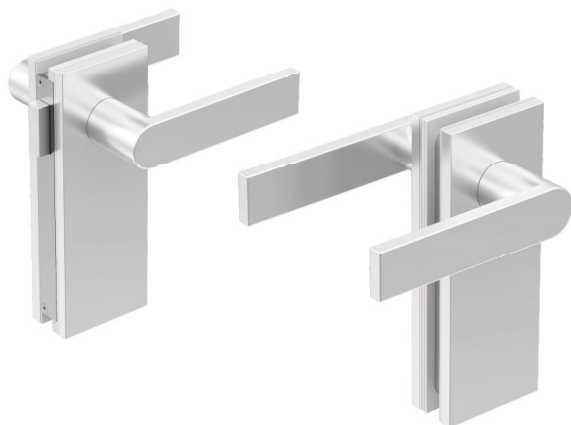

GLV03M

Serratura verticale magnetica per porte vai e vieni
Fornita con o senza maniglie
Reversibile destra sinistra
Versione con sola maniglia
Realizzata in alluminio lavorato CNC

Vertical magnetic door lock for double swing doors
Available with or without handles
Left/right reversible
Handles only version
Aluminium CNC manufacturing