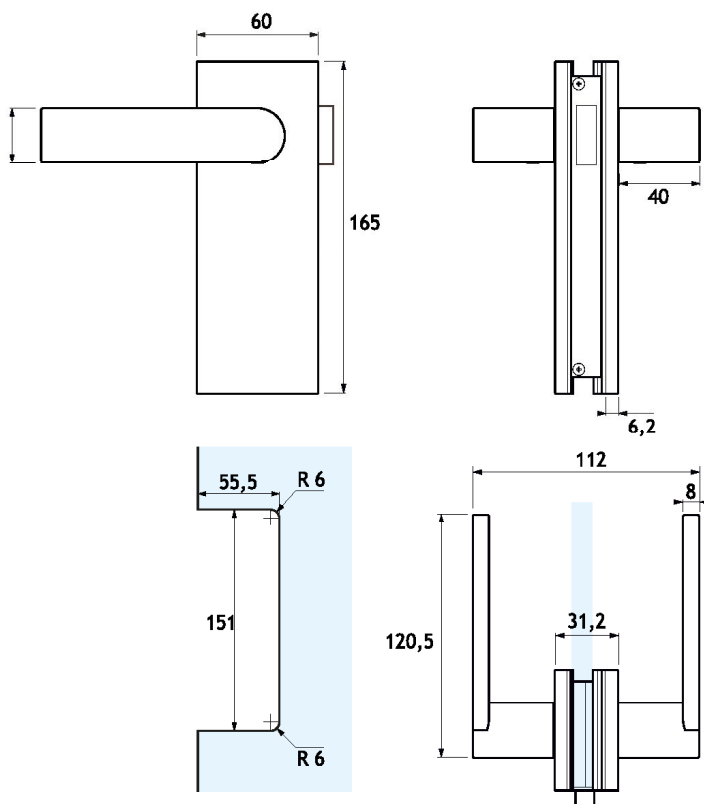

GLV03M

Serratura verticale magnetica per porte vai e vieni
Fornita con o senza maniglie
Reversibile destra sinistra
Versione con sola maniglia
Realizzata in alluminio lavorato CNC

Vertical magnetic door lock for double swing doors
Available with or without handles
Left/right reversible
Handles only version
Aluminium CNC manufacturing